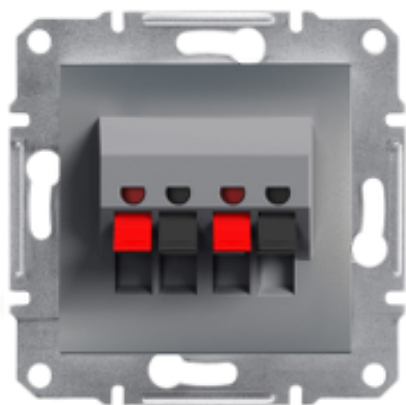

### Основные характеристики

Range of product	Asfora
Тип продукта или компонента	Loudspeaker outlet
Device presentation	Без рамки
Оттенок цвета	Сталь
Тип упаковки	Флоупак